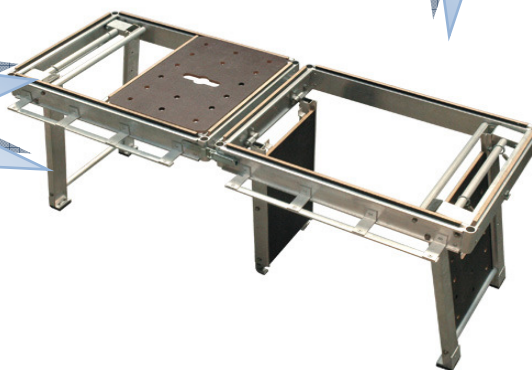

PROMOS DU MOIS MARS 2010

Spécialiste De La Surface Du Panneau

ÉTABLI
MULTIFONCTION
'LA TABL'ATOU'
*Possibilité envoi DVD ou
démonstration chez vous*

**750 € NHT avec Kit
confort offert !**

**Fabrication française
Médaille d'argent
concours Lépine
Paris 2004**

- Surface utile sans les élargisseurs : 175 x 62 cm
- Surface utile avec les élargisseurs : 175 x 88 cm
- Hauteur de travail : 73 cm
- Hauteur utile des martyrs remplaçables (dépassement au dessus des profilés) : 12 mm
- Dimensions totales dépliée : 175 x 62 x 73 cm
- Dimensions totales repliée : 89 x 62 x 21 cm
- Poids : 28 kg

Livrée en Kit confort avec guide de coupe, servantes, tablette pliante, poignée ergonomique, roulettes amovibles

La Tabl'atou, transportable et utilisable par un seul opérateur, est un établi modulaire robuste privilégiant l'autonomie totale de l'utilisateur. Elle permet en effet de manipuler seul et couper confortablement des panneaux de grandes dimensions sans chute au sol des parties coupées. Véritable établi permettant également tous les autres usinages (raboter, scier, plaquer, poncer, percer, menuiser, monter des meubles, etc.) et une infinité d'autres applications spécifiques que vous découvrirez et inventerez vous-même sans cesse, elle vient combler un réel manque actuel du marché dans cette catégorie de matériel.